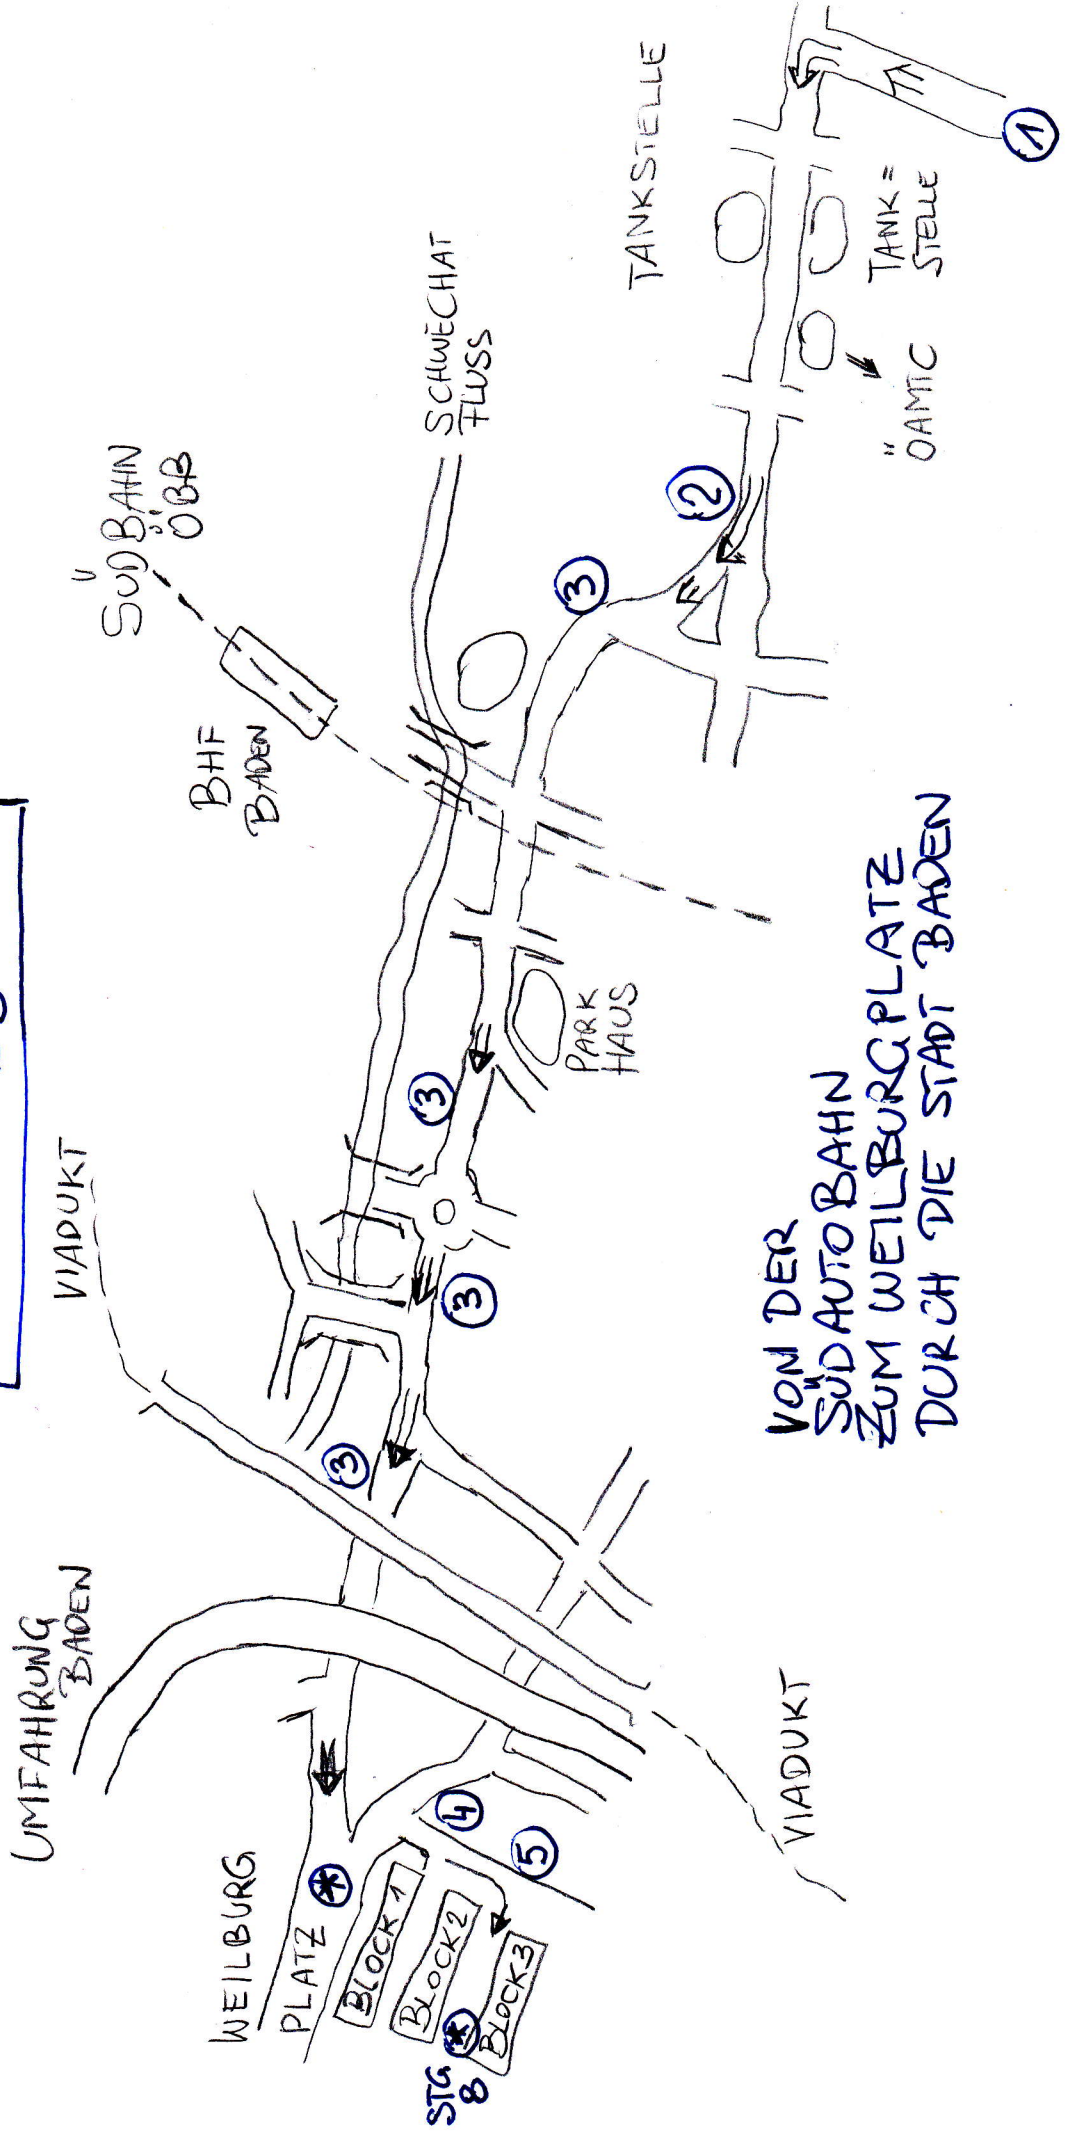

1) AUTOBAHN
ABFAHRT BADEN
AMPEL LINKS ABBIEGEN

4) PARK PLATZ SUCHEN
UND DURCH DIE EINFAHRT
GEHEN

'2) NACH DEM ÖAMTC
1. ABFAHRT RECHTS
NACH BADEN

5) ZWISCHEN BLOCK2
UND BLOCK3
NACH HINTEN
ZUR STIEGE

3) AB JETZT IMMER GERADE

VOM DER
SÜDAUTOBAHN
ZUM WEILBURG PLATZ
DURCH DIE STADT BADEN